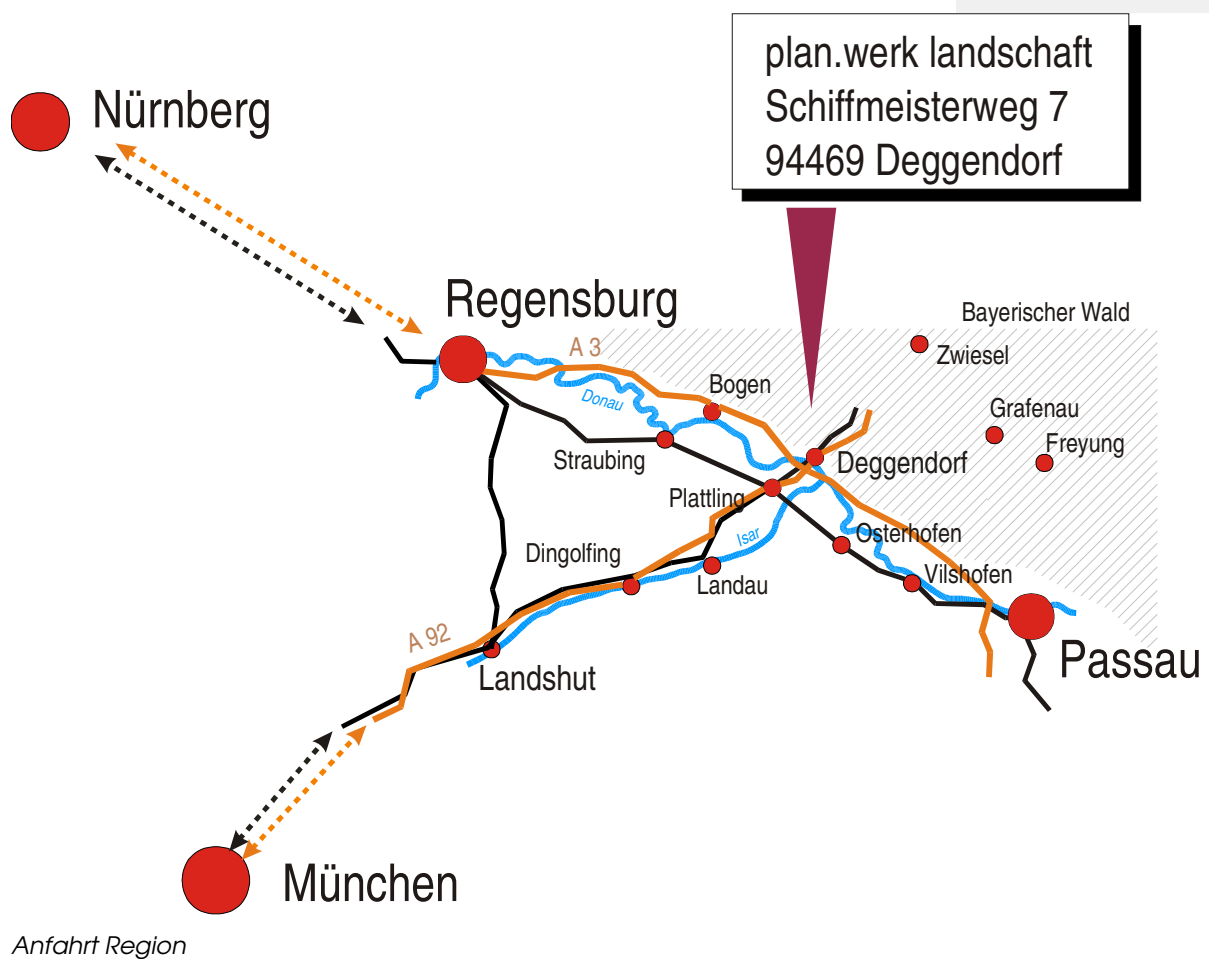

Skizzen zur Anfahrt

GEORG KESTEL
LANDSCHAFTSARCHITEKT

- FREIANLAGEN- UND GARTENPLANUNG
- ORTS- UND LANDSCHAFTSPLANUNG
- UMWELTVERTRÄGLICHKEITSSUDIEN
- ÖKOLOGISCHE GUTACHTEN
- GEOGRAPHISCHE INFORMATIONSSYSTEME
- CAD - VISUALISIERUNGEN

Anfahrt Stadt Deggendorf

Anfahrt Schiffmeisterweg